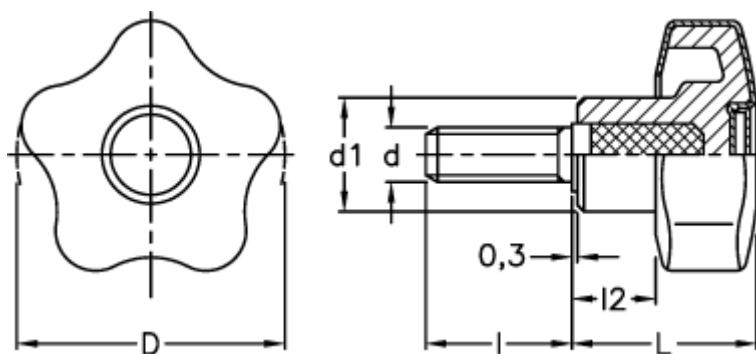

Varenummer: 23021699039

Beskrivelse: E+G Stjernegreb i termoplast

VCT.43 p-M6x25 SOFT C9 dækkappe RAL9005 - sort

Mål

D	= 43
d1	= 17.0
d 6g	= M6
l	= 25
L	= 17.0
l2	= 11.0